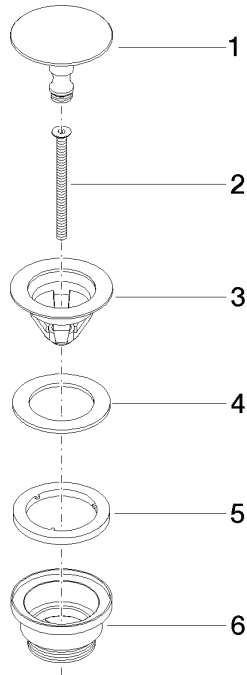

10 126 970

Passt zu: IMO, LULU, MADISON, MEM,
TARA, CL.1, LISSÉ, VAIA, META, CYO

	Bronze gebürstet	10 126 970-42
	Chrom	10 126 970-00
	Platin gebürstet	10 126 970-06
	Platin	10 126 970-08
	Messing (23kt Gold)	10 126 970-09
	Dark Chrome	10 126 970-19
	Light Gold	10 126 970-26
	Light Gold gebürstet	10 126 970-27
	Messing gebürstet (23kt Gold)	10 126 970-28
	Schwarz matt	10 126 970-33
	Champagne gebürstet (22kt Gold)	10 126 970-46
	Champagne (22kt Gold)	10 126 970-47
	Chrom gebürstet	10 126 970-93
	Dark Platin gebürstet	10 126 970-99

Ablaufgarnitur ohne Druckverschluss 1 1/4" - Bronze gebürstet

IMO

10 126 970

Nur für Becken ohne Überlauf geeignet.

10 126 970

mm [inches]

10 126 970

Ersatzteile für die
anderen
Oberflächenvarianten
finden Sie hier:
Chrom

Ersatzteilstückliste

Nr.	Artikelnummer	Benennung	Verbaumenge	Lieferzeit
1	09 31 20 097-42	Stopfen	1	60
2	09 30 30 179 90	Schraube	1	2
3	09 11 01 038-42	Kelch	1	60
4	09 14 05 061 90	Dichtung	1	2
5	09 14 03 153 90	Dichtung	1	2
6	09 11 10 156-42	Anschluss	1	60