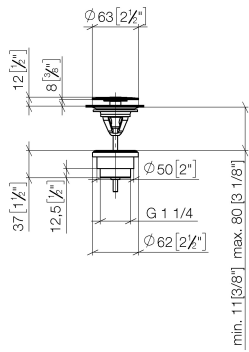

Ablaufgarnitur ohne Druckverschluss 1 1/4" - Bronze gebürstet

IMO

10 126 970

Nur für Becken ohne Überlauf geeignet.

10 126 970

mm [inches]

10 126 970

Ersatzteile für die
anderen
Oberflächenvarianten
finden Sie hier:
Chrom

Ersatzteilstückliste

Nr.	Artikelnummer	Benennung	Verbaumenge	Lieferzeit
1	09 31 20 097-42	Stopfen	1	60
2	09 30 30 179 90	Schraube	1	2
3	09 11 01 038-42	Kelch	1	60
4	09 14 05 061 90	Dichtung	1	2
5	09 14 03 153 90	Dichtung	1	2
6	09 11 10 156-42	Anschluss	1	60